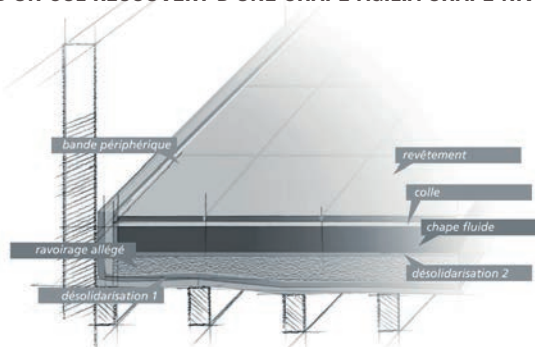

COUPE D'UN SOL RECOUVERT D'UNE CHAPE AGILIA CHAPE NIVEL

POUR VOUS AIDER À CHOISIR

	TEMPS DE SÉCHAGE	FAIBLE ÉPAISSEUR	FACILITÉ DE LA MISE EN ŒUVRE DU REVÈTEMENT
AGILIA CHAPE NIVEL CIMENT	★★★★	★★★	★★★★
AGILIA CHAPE NIVEL ANHYDRITE	★★★	★★★★	★★★★